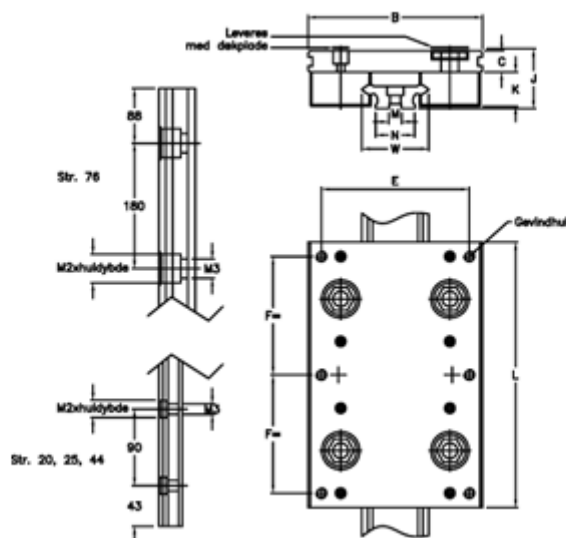

Varenummer: 056512010356
Beskrivelse: Hepco Simple Select 20 1-356

Mål

B = 64	M	= 5x2
C = 10.0	M1	= 4.5
E = 50	M2	= 8x4,1
F = 44	N	= 12.4
G = 6xM5	Størrelse	= 20
J = 24.95	W	= 20
K = 14.0		
L = 100		